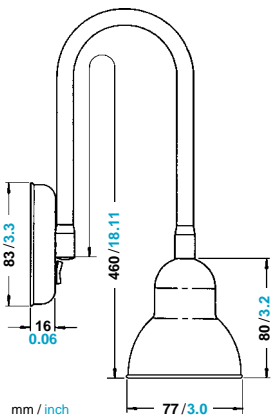

I

**Rimini - look tradizionale marittimo in ottone e cromo**  
Corpo ottone / cromo, interruttore on / off

E

**Rimini - el aspecto marítimo tradicional en latón y cromo**  
Cuerpo latón / cromo, interruptor prender / apagar

P

**Rimini - o visual tradicional marítimo em latão e cromo**  
Carcaça latão / cromo, interruptor ligado / desligado

12 V  
24 V

BA 15d  
25 W

Part No. Best.-Nr. Réf. No.	RIMINI		
	1	2	3
	12 / 24 V	12 / 24 V	12 / 24 V
	3133502	3133503	3133501
	3133512	3133513	3133511
	BA 15d, 25 W	not / nicht / non incl.	
Spare Parts / Ersatzteile / Pièces de rechange	12 V 90400049		
	24 V 90400052		