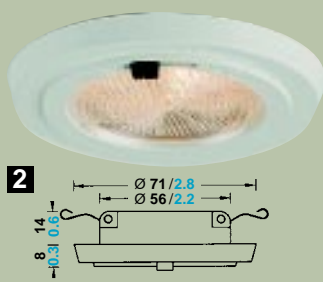

MONTE CARLO