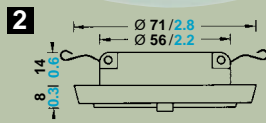

MONTE CARLO