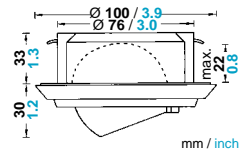

NL

aqua signal PALMA, MONTE CARLO - Halogeen-dekstralers voor in- en opbouw

Omkastng kunststof, hittebestendig, niet-magnetisch. Diffusor kunststof. Elektra incl. schakelaar aan / uit, 100 mm kabel

I

aqua signal PALMA, MONTE CARLO - Spot alogeni per soffitto per montaggio esterno e da incasso

Corpo plastica, resistente alle alte temperature, non magnetico. Diffusore plastica. Parte elettrica incl. interruttore on / off, 100 mm cavo

E

aqua signal PALMA, MONTE CARLO - Emisores halógenos de cubierta empotrables y para montaje horizontal

Cuerpo material sintético, resistente a temperaturas altas, antimagnético. Difusor material sintético. Sistema eléctrico incl. interruptor prender / apagar, 100 mm cable

P

aqua signal PALMA, MONTE CARLO - Luzes de halogêneo de tecto de montar e de embutir

Carcaça plástico, resistente a temperaturas elevadas, não magnético. Difusor plástico. Sistema eléctrico incl. interruptor ligado / desligado, 100 mm cabo

Part No. Best.-Nr. Réf. No.	MONTE CARLO						
	1	2	3	4	5	6	7
12 V	3141011	3109001	3109030	3109010	3109040	3109012	3109042
12 V	3141111	-	-	-	-	-	-
12 V	3141211	-	-	-	-	-	-
(CR) 12 V	3141311	3109101	3109130	3109110	3109140	3109112	3109142
(B) 12 V	3141411	3109201	3109230	3109210	3109240	3109212	3109242
Halogen incl. BA 9s				G4			
Spare Parts Ersatzteile Pièces de rechange	5 W 90200571						
	5 W 90400282	90400436					

1 PALMA ↻ ↺