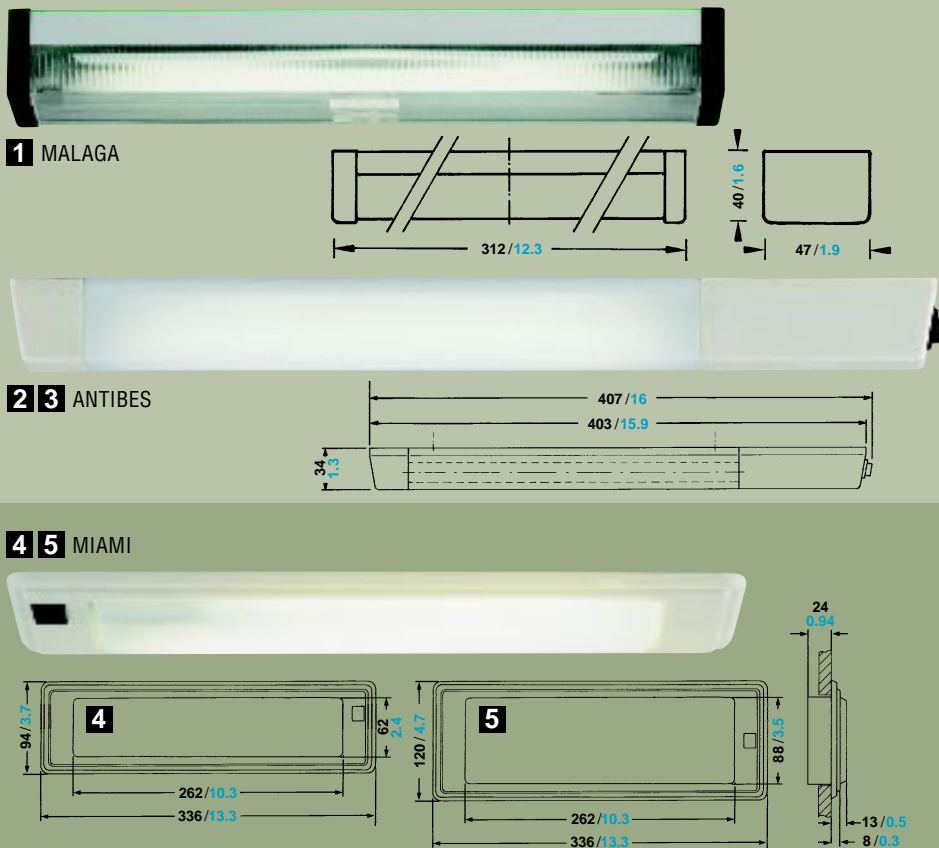

F

aqua signal MALAGA, ANTIBES, ST. MALO, SYDNEY - Lumières à commande par transistor, spéciales pour utilisation à bord. Degré d'antiparasitage meilleur que "K", marche silencieuse

- **1** Malaga corps acier, diffuseur matière plastique, interrupteur on / off
- **2/3** Antibes corps tôle d'acier galvanisé et matière plastique, diffuseur matière plastique (**2** sans diffuseur), interrupteur on / off
- **4/5** Miami corps tôle d'acier galvanisé, diffuseur matière plastique, électrique **4** interrupteur on / off, **5** interrupteur 2 positions
- **6** St. Malo corps Polycarbonate, diffuseur laiton / acier / tôle d'acier galvanisé, interrupteur on / off
- **7** Sydney corps laiton / acier, diffuseur matière plastique

NL

aqua signal MALAGA, ANTIBES, ST. MALO, SYDNEY - Door transistor gestuurde lampen, speciaal voor het bedrijf aan boord ontwikkeld. Radiotelegrafie-ontstoring beter dan "K", geluidsloze werking

- **1** Malaga omkasting edelstaal, diffuser kunststof, schakelaar aan / uit
- **2/3** Antibes omkasting edelstaal en kunststof, diffuser kunststof (**2** zonder diffuser), schakelaar aan / uit
- **4/5** Miami omkasting verzinkt plaatstaal, diffuser kunststof, elektra **4** schakelaar aan / uit, **5** tweewegschakelaar
- **6** St. Malo omkasting Polycarbonate, diffuser messing / edelstaal / verzinkt plaatstaal, schakelaar aan / uit
- **7** Sydney omkasting messing / edelstaal, diffuser kunststof