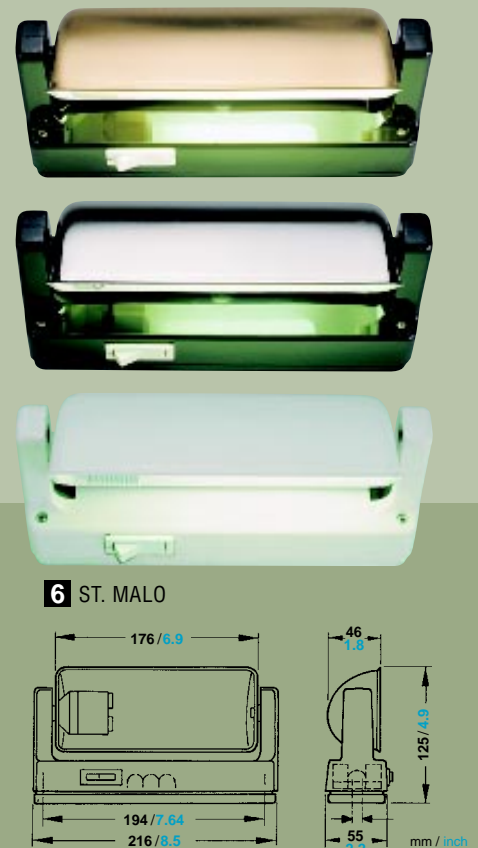

F

aqua signal MALAGA, ANTIBES, ST. MALO, SYDNEY - Lumières à commande par transistor, spéciales pour utilisation à bord. Degré d'antiparasitage meilleur que "K", marche silencieuse

- **1** Malaga corps acier, diffuseur matière plastique, interrupteur on / off
- **2/3** Antibes corps tôle d'acier galvanisé et matière plastique, diffuseur matière plastique (**2** sans diffuseur), interrupteur on / off
- **4/5** Miami corps tôle d'acier galvanisé, diffuseur matière plastique, électrique **4** interrupteur on / off, **5** interrupteur 2 positions
- **6** St. Malo corps Polycarbonate, diffuseur laiton / acier / tôle d'acier galvanisé, interrupteur on / off
- **7** Sydney corps laiton / acier, diffuseur matière plastique

NL

aqua signal MALAGA, ANTIBES, ST. MALO, SYDNEY - Door transistor gestuurde lampen, speciaal voor het bedrijf aan boord ontwikkeld. Radiotelegrafie-ontstoring beter dan "K", geluidsloze werking

- **1** Malaga omkasting edelstaal, diffuser kunststof, schakelaar aan / uit
- **2/3** Antibes omkasting edelstaal en kunststof, diffuser kunststof (**2** zonder diffuser), schakelaar aan / uit
- **4/5** Miami omkasting verzinkt plaatstaal, diffuser kunststof, elektra **4** schakelaar aan / uit, **5** tweewegschakelaar
- **6** St. Malo omkasting Polycarbonate, diffuser messing / edelstaal / verzinkt plaatstaal, schakelaar aan / uit
- **7** Sydney omkasting messing / edelstaal, diffuser kunststof