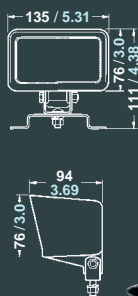

Corps non-magnétique, résistant à l'eau de mer. Entrée de câble PG 7

1 HAMBURG

1 HAMBURG

2 GREEN BAY

3 MILWAUKEE

4 MADISON

NL**1** aqua signal HAMBURG - Deklampen van hoogwaardige kunststof

Omkastung zwart of wit, slag- en stootvast, roestvast, niet-magnetisch, waterdicht, bestand tegen zeewater. Bescherming IP 67, kabelinvoering PG 9 (kabel Ø 4 - 8 mm). *Edelstaal hoeksteun (*Toebehoren)