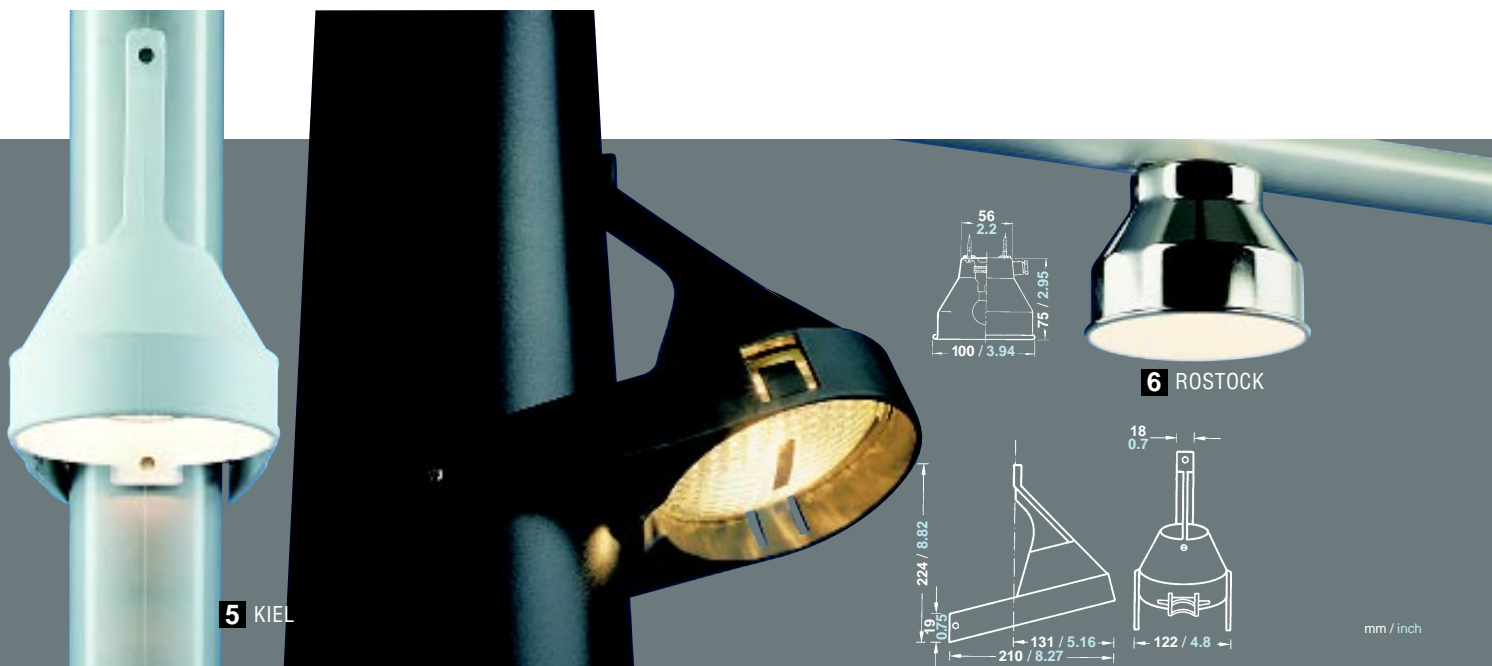

2**3****4** aqua signal GREEN BAY, MILWAUKEE, MADISON - Emisor para cubierta y de trabajo con linternas halógenas

Cuerpo material sintético blanco, UV protegido, resistente a los choques, inoxidable, antimagnético, resistente al agua de mar. Sistema eléctrico **2** 2 Amp., **3**+**4** 4 Amp.

5 aqua signal KIEL - Emisor de cubierta de material sintético noble

Cuerpo negro o blanco, resistente a los choques, inoxidable, antimagnético, resistente al agua de mar; max. cable Ø 7 mm

6 aqua signal ROSTOCK - Iluminadores esparcientes de acero afinado

Cuerpo antimagnético, resistente al agua de mar; entrada de cables PG 7

P

1 aqua signal HAMBURG - Luzes de tecto em plástico especial
Carcaça preto ou branco, resistente ao choque, inoxidável, não magnético, estanque, resistente à água do mar. Protecção IP 67, entrada de cabo PG 9 (cabo Ø 4 - 8 mm).

*Esquadro de fixação de aço inoxidável (*Acessórios)

2**3****4** aqua signal GREEN BAY, MILWAUKEE, MADISON - Luzes de tecto e de trabalho com lâmpadas de halogéneo

Carcaça plástico branco, protegido a UV, resistente ao choque, inoxidável, não magnético, resistente à água do mar. Sistema eléctrico **2** 2 Amp., **3**+**4** 4 Amp.

5 aqua signal KIEL - Luzes de tecto em plástico especial
Carcaça preto ou branco, resistente ao choque, inoxidável, não magnético, resistente à água do mar; max. cabo Ø 7 mm

6 aqua signal ROSTOCK - Luzes de dispersão em aço inox
Carcaça não magnético, resistente à água do mar; entrada de cabo PG 7

Part No. Best.-Nr. Réf. No.	HAMBURG 1			GREEN BAY 2	MILWAUKEE 3	MADISON 4	KIEL 5			ROSTOCK 6
	12 V / 35 W	12 V / 50 W Halogen	24 V / 50 W	12 V / 50 W Halogen	12 V / 50 W Halogen	12 V / 50 W Halogen	12 V / 35 W	12 V / 50 W Halogen	24 V / 50 W	12 V / 25 W 24 V / 25 W
	3134112	3134114	3134113	-	-	-	3144001	3144003	3144002	-
	3134132	3134134	3134133	86360	86800	86900	3144004	3144006	3144005	-
(S)	-	-	-	-	-	-	-	-	-	3102001
	incl.			incl.	incl.	incl.	incl.			not / nicht / non incl.
Spare parts / *Extras Ersatzteile / *Zubehör Pièces de rechange / *Accessoires	90400306	90400307	90400308	90400307	-	-	90400306	90400307	90400308	12 V *90400049 24 V *90400052

*Extras / Zubehör / Accessoires / Toebehoren / Accessori / Accesorios / Acessórios