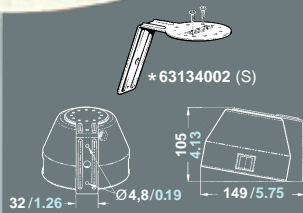

aqua signal

HAMBURG · GREEN BAY

MILWAUKEE · MADISON

KIEL · ROSTOCK

12 V 24 V	HALOGEN 50 W	PAR 36 35/50 W
BA 15d 25 W	CE	

(USA) (GB)

1 aqua signal HAMBURG - Floodlights in special plastic Housing black or white, shock resistant, non-corrosive, nonmagnetic, watertight, seawater resistant. Protection IP 67, cable entry PG 9 (cable dia. 4 - 8 mm / 0.16 - 0.33"). *Stainless steel angle bracket (*Extras)

2**3****4** aqua signal GREEN BAY, MILWAUKEE, MADISON - Utility lights in various version with halogen bulbs

Housing plastic white, UV protected, shock resistant, non-corrosive, nonmagnetic, seawater resistant. Electric **2** 2 Amp., **3**+**4** 4 Amp.

5 aqua signal KIEL - Floodlights in special plastic

Housing black or white, shock resistant, non-corrosive, nonmagnetic, seawater resistant; max. cable dia. 7 mm / 0.28"

6 aqua signal ROSTOCK - Spreader light in stainless steel

Housing nonmagnetic, seawater resistant. Cable entry PG 7

(D)

1 aqua signal HAMBURG - Deckstrahler aus hochwertigem Kunststoff

Gehäuse schwarz o. weiß, schlag- u. stoßfest, nichtrostend, amagnetisch, wasserdicht, seewasserfest. Schutzart IP 67, Kabeleinführung PG 9 (Kabel Ø 4 - 8 mm). *Edelstahl-Halteinwinkel (*Zubehör)

2**3****4** aqua signal GREEN BAY, MILWAUKEE, MADISON - Deck- u. Arbeitsstrahler mit Halogenlampen Gehäuse Kunststoff weiß, UV-geschützt, schlag- u. stoßfest, nichtrostend, amagnetisch, seewasserfest. Elektrik **2** 2 Amp., **3**+**4** 4 Amp.

5 aqua signal KIEL - Deckstrahler aus hochwertigem Kunststoff

Gehäuse schwarz o. weiß, schlag- u. stoßfest, nichtrostend, amagnetisch, seewasserfest; max. Kabel Ø 7 mm

6 aqua signal ROSTOCK - Salingleuchte aus Edelstahl

Gehäuse amagnetisch, seewasserfest. Kabeleinführung PG 7

(F)