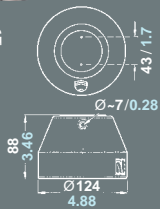

aqua signal

HAMBURG · GREEN BAY

MILWAUKEE · MADISON

KIEL · ROSTOCK

12 V 24 V	HALOGEN 50 W	PAR 36 35/50 W
BA 15d 25 W	CE	

(USA) (GB)

1 aqua signal HAMBURG - Floodlights in special plastic Housing black or white, shock resistant, non-corrosive, nonmagnetic, watertight, seawater resistant. Protection IP 67, cable entry PG 9 (cable dia. 4 - 8 mm / 0.16 - 0.33"). *Stainless steel angle bracket (*Extras)

2**3****4** aqua signal GREEN BAY, MILWAUKEE, MADISON - Utility lights in various version with halogen bulbs

Housing plastic white, UV protected, shock resistant, non-corrosive, nonmagnetic, seawater resistant. Electric **2** 2 Amp., **3**+**4** 4 Amp.

5 aqua signal KIEL - Floodlights in special plastic

Housing black or white, shock resistant, non-corrosive, nonmagnetic, seawater resistant; max. cable dia. 7 mm / 0.28"

6 aqua signal ROSTOCK - Spreader light in stainless steel

Housing nonmagnetic, seawater resistant. Cable entry PG 7

(D)

1 aqua signal HAMBURG - Deckstrahler aus hochwertigem Kunststoff

Gehäuse schwarz o. weiß, schlag- u. stoßfest, nichtrostend, amagnetisch, wasserdicht, seewasserfest. Schutzart IP 67, Kabeleinführung PG 9 (Kabel Ø 4 - 8 mm). *Edelstahl-Halteinwinkel (*Zubehör)

2**3****4** aqua signal GREEN BAY, MILWAUKEE, MADISON - Deck- u. Arbeitsstrahler mit Halogenlampen Gehäuse Kunststoff weiß, UV-geschützt, schlag- u. stoßfest, nichtrostend, amagnetisch, seewasserfest. Elektrik **2** 2 Amp., **3**+**4** 4 Amp.

5 aqua signal KIEL - Deckstrahler aus hochwertigem Kunststoff

Gehäuse schwarz o. weiß, schlag- u. stoßfest, nichtrostend, amagnetisch, seewasserfest; max. Kabel Ø 7 mm

6 aqua signal ROSTOCK - Salingleuchte aus Edelstahl

Gehäuse amagnetisch, seewasserfest. Kabeleinführung PG 7

(F)