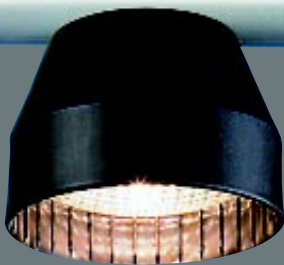

2**3****4** aqua signal GREEN BAY, MILWAUKEE, MADISON - Deck- u. Arbeitsstrahler mit Halogenlampen Gehäuse Kunststoff weiß, UV-geschützt, schlag- u. stoßfest, nichtrostend, amagnetisch, seewasserfest. Elektrik **2** 2 Amp., **3**+**4** 4 Amp.

5 aqua signal KIEL - Deckstrahler aus hochwertigem Kunststoff

Gehäuse schwarz o. weiß, schlag- u. stoßfest, nichtrostend, amagnetisch, seewasserfest; max. Kabel Ø 7 mm

6 aqua signal ROSTOCK - Salingleuchte aus Edelstahl

Gehäuse amagnetisch, seewasserfest. Kabeleinführung PG 7

(F)

1 aqua signal HAMBURG - Emetteur de lumière en matière plastique de qualité supérieure

Corps noir ou blanc, résistant aux chocs, antirouille, non-magnétique, étanche, résistant à l'eau de mer. Protection IP 67, entrée de câble PG 9 (câble Ø 4 - 8 mm). *Angle support en acier inox (*Accessoires)

2**3****4** aqua signal GREEN BAY, MILWAUKEE, MADISON - Emetteurs de lumière pour pont et pour le travail avec ampoules halogènes Corps matières plastiques blanc, UV protégé, résistant aux chocs, antirouille, non-magnétique, résistant à l'eau de mer. Électrique **2** 2 Amp., **3**+**4** 4 Amp.

5 aqua signal KIEL - Emetteur de lumière en matière plastique de qualité supérieure

Corps noir ou blanc, résistant aux chocs, antirouille, non-magnétique, résistant à l'eau de mer; max. câble Ø 7 mm

6 aqua signal ROSTOCK - Lumière de hune en acier spécial

Corps non-magnétique, résistant à l'eau de mer. Entrée de câble PG 7

1 HAMBURG