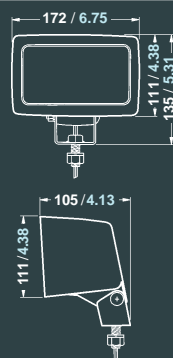

Corps non-magnétique, résistant à l'eau de mer. Entrée de câble PG 7

1 HAMBURG

1 HAMBURG

2 GREEN BAY

3 MILWAUKEE

4 MADISON

NL**1** aqua signal HAMBURG - Deklampen van hoogwaardige kunststof

Omkastung zwart of wit, slag- en stootvast, roestvast, niet-magnetisch, waterdicht, bestand tegen zeewater. Bescherming IP 67, kabelinvoering PG 9 (kabel Ø 4 - 8 mm). *Edelstaal hoeksteun (*Toebehoren)