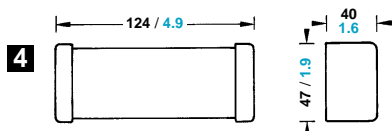

E

aqua signal ST. MALO, STOCKHOLM, OSLO, FARO, GOTHENBURG, PORTOFINO - Iluminadores para leer, para la cabina, de pared y de armarios para más ambiente y funcionalidad a bordo

- 1 St. Malo cuerpo material sintético, difusor latón / aceronoble, interruptor prender / apagar
- 2 Stockholm cuerpo y difusor latón, interruptor prender / apagar
- 3 Oslo cuerpo acero noble / material sintético, difusor Polycarbonate con interruptor magnético
- 4 Faro cuerpo acero noble / material sintético, difusor Polycarbonate, interruptor prender / apagar
- 5 Gothenburg cuerpo latón / acero noble, difusor Polycarbonate, interruptor prender / apagar
- 6 Portofino cuerpo material sintético, difusor Polycarbonate, interruptor prender / apagar

P

aqua signal ST. MALO, STOCKHOLM, OSLO, FARO, GOTHENBURG, PORTOFINO - Luzes para ler, para cabines, paredes e armários para proporcionar mais atmosfera e funcionalidade a bordo

- 1 St. Malo carcaça plástico, difusor latão / aço fino, interruptor ligado / desligado
- 2 Stockholm carcaça e difusor latão, interruptor ligado / desligado
- 3 Oslo carcaça aço fino / plástico, difusor Polycarbonate com interruptor magnético
- 4 Faro carcaça aço fino / plástico, difusor Polycarbonate, interruptor ligado / desligado
- 5 Gothenburg carcaça latão / aço fino, difusor Polycarbonate, interruptor ligado / desligado
- 6 Portofino carcaça plástico, difusor Polycarbonate, interruptor ligado / desligado

mm / inch