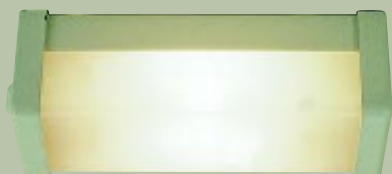

NL

aqua signal ST. MALO, STOCKHOLM, OSLO, FARO, GOTHENBURG, PORTOFINO - Lees-, kooi-, wand- en kastlampen voor meer sfeer en functionaliteit aan boord

- 1 St. Malo omkasting kunststof, diffusor messing / edelstaal, schakelaar aan / uit
- 2 Stockholm omkasting en diffusor messing, schakelaar aan / uit
- 3 Oslo omkasting edelstaal / kunststof, diffusor Polycarbonate met magneetschakelaar
- 4 Faro omkasting edelstaal / kunststof, diffusor Polycarbonate; schakelaar aan / uit
- 5 Gothenburg omkasting messing / edelstaal, diffusor Polycarbonate, schakelaar aan / uit
- 6 Portofino omkasting kunststof, diffusor Polycarbonate; schakelaar aan / uit

I

aqua signal ST. MALO, STOCKHOLM, OSLO, FARO, GOTHENBURG, PORTOFINO - Lumi da lettura, da parete e per le cucette per maggiore atmosfera e funzionalità a bordo

- 1 St. Malo corpo plastica, diffusore ottone / acciaio inossidabile, interruttore on / off
- 2 Stockholm corpo e diffusore ottone, interruttore on / off
- 3 Oslo corpo acciaio inossidabile / plastica, diffusore Polycarbonate con interruttore magnetico
- 4 Faro corpo acciaio inossidabile / plastica, diffusore Polycarbonate, interruttore on / off
- 5 Gothenburg corpo ottone / acciaio inossidabile, diffusore Polycarbonate, interruttore on / off
- 6 Portofino corpo plastica, diffusore Polycarbonate, interruttore on / off

E

aqua signal ST. MALO, STOCKHOLM, OSLO, FARO, GOTHENBURG, PORTOFINO - Iluminadores para leer, para la cabina, de pared y de armarios para más ambiente y funcionalidad a bordo