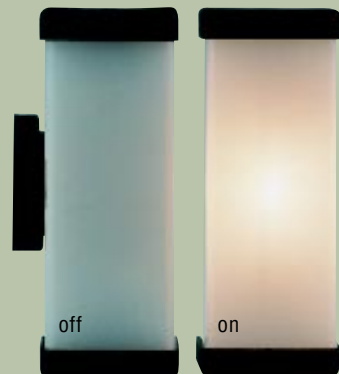

aqua signal

ST. MALO · STOCKHOLM

OSLO · FARO

GOTHENBURG · PORTOFINO

(USA) (GB)

aqua signal ST. MALO, STOCKHOLM, OSLO, FARO, GOTHENBURG, PORTOFINO - Reading-, down-, berth- and locker-lights for atmosphere and functionality on board

- 1 St. Malo housing plastic, diffuser brass / stainless steel, switch on / off
- 2 Stockholm housing and diffuser brass, switch on / off
- 3 Oslo housing stainless steel / plastic, diffuser Polycarbonate with magnetic switch
- 4 Faro housing stainless steel / plastic, diffuser Polycarbonate, switch on / off
- 5 Gothenburg housing stainless steel / plastic, diffuser Polycarbonate, switch on / off
- 6 Portofino housing plastic, diffuser Polycarbonate, switch on / off

(D)

aqua signal ST. MALO, STOCKHOLM, OSLO, FARO, GOTHENBURG, PORTOFINO - Lese-, Kojen-, Wand- und Schrankleuchten für mehr Atmosphäre und Funktionalität an Bord

- 1 St. Malo Gehäuse Kunststoff, Lampenabdeckung Messing / Edelstahl, Schalter ein / aus
- 2 Stockholm Gehäuse u. Lampenabdeckung Messing, Schalter ein / aus
- 3 Oslo Gehäuse Edelstahl / Kunststoff, Lampenabdeckung Polycarbonate mit Magnetschalter
- 4 Faro Gehäuse Edelstahl / Kunststoff, Lampenabdeckung Polycarbonate, Schalter ein / aus
- 5 Gothenburg Gehäuse Messing / Edelstahl, Lampenabdeckung Polycarbonate, Schalter ein / aus
- 6 Portofino Gehäuse Kunststoff, Lampenabdeckung Polycarbonate, Schalter ein / aus

(F)

aqua signal ST. MALO, STOCKHOLM, OSLO, FARO, GOTHENBURG, PORTOFINO - Lumière de lecture, de cabine, murale et de placard pour plus d'atmosphère et de fonctionnalité à bord