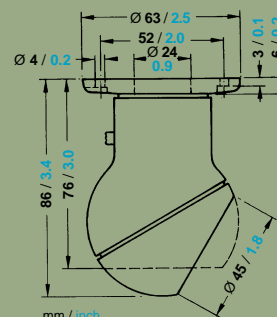

mm / inch

4 FARO

5 GOTHENBURG

Part No. Best.-Nr. Réf. No.	ST. MALO 1	STOCKHOLM 2	OSLO 3	FARO 4	GOTHENBURG 5	PORTOFINO 6
	10 W	10 W	10 W	10 W	10 W	5 W
(B)	3122001	3105003	-	-	3133220	-
(S)	3121001	-	-	-	3133320	-
	-	-	-	3123032	-	3140001
	-	-	3123102	3123072	-	3140101
Lamp Leuchtmittel Lampe	incl.	* 12 / 24 V BA 15d	*12 / 24 V SV 8.5-8		Halogen 12 V, G4	Halogen 12 V, BA 9s
Spare Parts / *Extras Ersatzteile / *Zubehör Pièces de rechange / * Accessoires		-	-	-	-	83140001
		98400085	98400085	-	-	-
		-	-	90200628	-	-
	12 V / 5 W Halogen	-	-	-	-	90400282
	24 V / 5 W	-	-	-	-	*90400247
*Extras not included	12 V / 10 W	*90400057	*90400057	*90400177	*90400177	90400437
*Zubehör gehört nicht zum Lieferumfang	24 V / 10 W	*90400044	*90400044	*90400191	*90400191	-
*Accessoires non partie de livraison						

*Extras / Zubehör / Accessoires / Toebehoren / Accessori / Accesorios / Acessórios 1

6 PORTOFINO

mm / inch