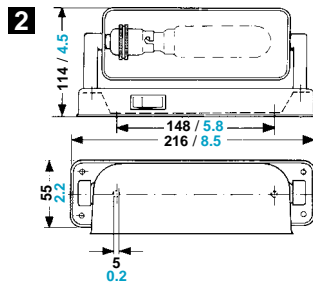

(F)

aqua signal ST. MALO, STOCKHOLM, OSLO, FARO, GOTHENBURG, PORTOFINO - Lumière de lecture, de cabine, murale et de placard pour plus d'atmosphère et de fonctionnalité à bord

- 1 St. Malo corps matière plastique, diffuseur laiton / acier, interrupteur on / off
- 2 Stockholm corps et diffuseur laiton, interrupteur on / off
- 3 Oslo corps acier / matière plastique, diffuseur Polycarbonate avec interrupteur magnétique
- 4 Faro corps acier / matière plastique, diffuseur Polycarbonate, interrupteur on / off
- 5 Gothenburg corps laiton / acier, diffuseur Polycarbonate, interrupteur on / off
- 6 Portofino corps matière plastique, diffuseur Polycarbonate, interrupteur on / off