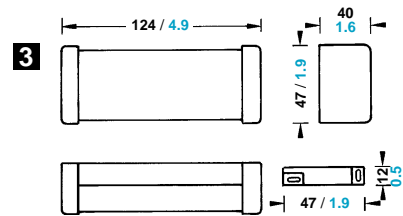

(F)

aqua signal ST. MALO, STOCKHOLM, OSLO, FARO, GOTHENBURG, PORTOFINO - Lumière de lecture, de cabine, murale et de placard pour plus d'atmosphère et de fonctionnalité à bord

- 1 St. Malo corps matière plastique, diffuseur laiton / acier, interrupteur on / off
- 2 Stockholm corps et diffuseur laiton, interrupteur on / off
- 3 Oslo corps acier / matière plastique, diffuseur Polycarbonate avec interrupteur magnétique
- 4 Faro corps acier / matière plastique, diffuseur Polycarbonate, interrupteur on / off
- 5 Gothenburg corps laiton / acier, diffuseur Polycarbonate, interrupteur on / off
- 6 Portofino corps matière plastique, diffuseur Polycarbonate, interrupteur on / off