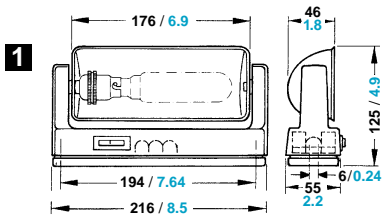

aqua signal

ST. MALO · STOCKHOLM

OSLO · FARO

GOTHENBURG · PORTOFINO

(USA) (GB)

aqua signal ST. MALO, STOCKHOLM, OSLO, FARO, GOTHENBURG, PORTOFINO - Reading-, down-, berth- and locker-lights for atmosphere and functionality on board

- 1 St. Malo housing plastic, diffuser brass / stainless steel, switch on / off
- 2 Stockholm housing and diffuser brass, switch on / off
- 3 Oslo housing stainless steel / plastic, diffuser Polycarbonate with magnetic switch
- 4 Faro housing stainless steel / plastic, diffuser Polycarbonate, switch on / off
- 5 Gothenburg housing stainless steel / plastic, diffuser Polycarbonate, switch on / off
- 6 Portofino housing plastic, diffuser Polycarbonate, switch on / off

(D)

aqua signal ST. MALO, STOCKHOLM, OSLO, FARO, GOTHENBURG, PORTOFINO - Lese-, Kojen-, Wand- und Schrankleuchten für mehr Atmosphäre und Funktionalität an Bord

- 1 St. Malo Gehäuse Kunststoff, Lampenabdeckung Messing / Edelstahl, Schalter ein / aus
- 2 Stockholm Gehäuse u. Lampenabdeckung Messing, Schalter ein / aus
- 3 Oslo Gehäuse Edelstahl / Kunststoff, Lampenabdeckung Polycarbonate mit Magnetschalter
- 4 Faro Gehäuse Edelstahl / Kunststoff, Lampenabdeckung Polycarbonate, Schalter ein / aus
- 5 Gothenburg Gehäuse Messing / Edelstahl, Lampenabdeckung Polycarbonate, Schalter ein / aus
- 6 Portofino Gehäuse Kunststoff, Lampenabdeckung Polycarbonate, Schalter ein / aus

(F)

aqua signal ST. MALO, STOCKHOLM, OSLO, FARO, GOTHENBURG, PORTOFINO - Lumière de lecture, de cabine, murale et de placard pour plus d'atmosphère et de fonctionnalité à bord