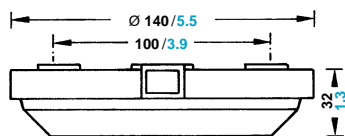

NL

aqua signal ATLANTA, VALENCIA, COMO - maritieme op- en inbouw-lampen voor halogeen- en soffietlampen

1 - 7 Atlanta ring edelstaal (**3** + **4** kunststof), diffusor kunststof, bestand tegen zeewater, incl. 100 mm kabel

8 - 10 Valencia omkasting kunststof, diffusor Polycarbonate, bestand tegen zeewater, schakelaar aan / uit
11 + 12 Como omkasting messing / edelstaal / edelstaal wit gelakt, diffusor Polycarbonate, bestand tegen zeewater, schakelaar aan / uit, incl. 100 mm kabel

I

aqua signal ATLANTA, VALENCIA, COMO - Lumi marittimi per montaggio esterno e da incasso per lampade alogene e da soffitto

1 - 7 Atlanta ring acciaio inossidabile (**3** + **4** plastica), diffusore plastica, resistente all'acqua di mare, incl. 100 mm cavo

8 - 10 Valencia corpo plastica, diffusore Polycarbonate, resistente all'acqua di mare, interruttore on/off
11 + 12 Como corpo ottone / acciaio inossidabile / acciaio inossidabile smalto bianco, diffusore Polycarbonate, resistente all'acqua di mare, interruttore on / off, incl. 100 mm cavo

E

aqua signal ATLANTA, VALENCIA, COMO - Bombillas marítimas empotrables y para montaje horizontal para linternas halógenas y de festón

1 - 7 Atlanta anillo acero afinado (**3** + **4** material sintético), difusor material sintético, resistente al agua de mar, incl. 100 mm cable

8 - 10 Valencia cuerpo material sintético, difusor Polycarbonato, resistente al agua de mar, interruptor prender/apagar
11 + 12 Como cuerpo latón / acero afinado / acero afinado capa de laca blanco, difusor Polycarbonato, resistente al agua de mar, interruptor prender / apagar, incl. 100 mm cable

P

aqua signal ATLANTA, VALENCIA, COMO - Lâmpadas marítimas de montar e de embutir para luzes de halogêneo e tubulares